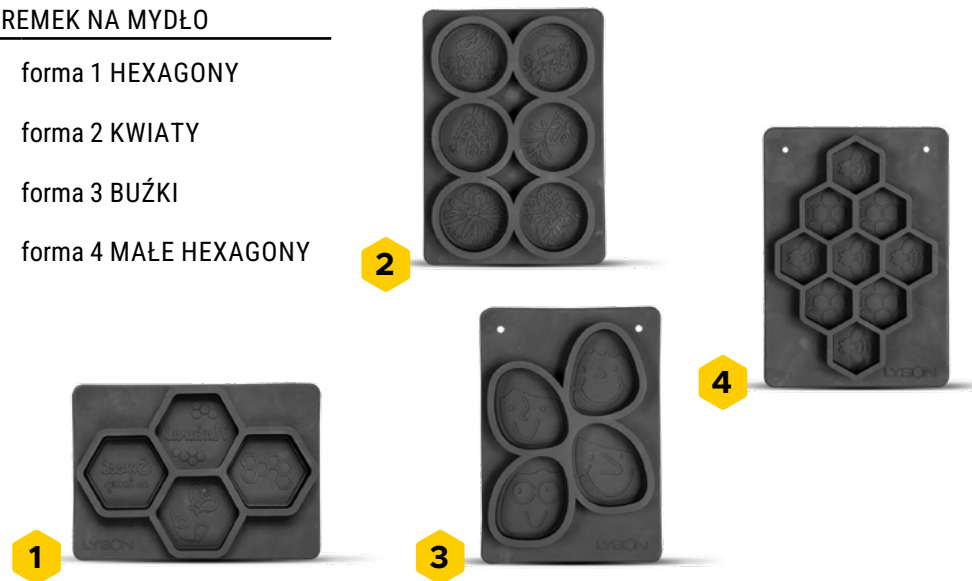

**KREATYWNE PUDEŁKO
WARIANTY FOREMEK NA MYDŁO**

- **FMZ01** forma 1 HEXAGONY
- **FMZ02** forma 2 KWIATY
- **FMZ03** forma 3 BUŻKI
- **FMZ04** forma 4 MAŁE HEXAGONY